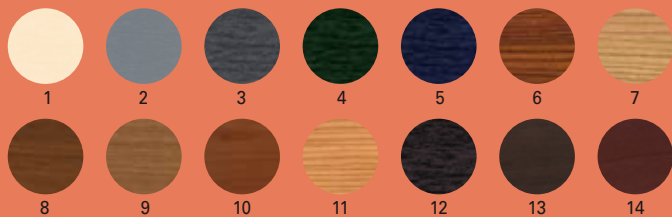

Standard-Holzdekore

| | | | |
|---|------------|---|-----------|
| 1 | Nussbaum | 4 | Eiche |
| 2 | Oregon IV | 5 | Mahagoni |
| 3 | Golden Oak | 6 | Mooreiche |

Außerstandardfolien

| | | | | | |
|---|---------------|----|----------------|----|----------------|
| 1 | Cremeweiß | 6 | Douglasie | 11 | Eiche hell |
| 2 | Silbergrau | 7 | Bergkiefer | 12 | Schokobraun |
| 3 | Anthrazitgrau | 8 | Nussbaum natur | 13 | Siena PN Noce |
| 4 | Tannengrün | 9 | Walnuss | 14 | Siena PR Rosso |
| 5 | Stahlblau | 10 | Kirsche | | |