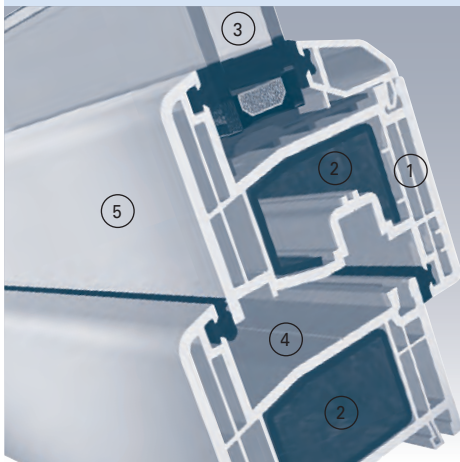

klassisch
harmonisch
stabil
reinigungsfreundlich
zuverlässig

komfortabel &
zuverlässig

Innenansicht

Außenansicht

Design

Die Harmonie zwischen Fenster und Fassade spielt in der modernen Architektur eine wichtige Rolle. Das GEALAN-System S 8000 IQ ermöglicht durch seine intelligente Profilgeometrie den Bau unterschiedlichster Fenstergrößen. Damit lassen sich anspruchsvolle architektonische Entwürfe ohne technische Abstriche problemlos umsetzen. Besonders die flächenversetzte Ausführung mit ihrer klassischen Linienführung betont die zeitlose Eleganz und Ästhetik der Gestaltung und überzeugt durch eine ausgeprägte Harmonie von Optik und Funktion.

Mehr Informationen unter: www.gealan.de

Technik

Durch die Bautiefe von 74 mm und eine intelligente Profilgeometrie können im GEALAN-System S 8000 IQ große Profilaussteifungen eingesetzt werden. Sie sind die Voraussetzung für den Bau großer Fensterelemente mit hoher Stabilität, die starken Windbelastungen standhalten. Fenster aus dem System S 8000 IQ überzeugen außerdem durch gute Wärme- und Schalldämmwerte. Der innen glatte Blendrahmenfalz verfügt über keine Schmutzkanten und erleichtert die Reinigung der Fenster in diesem Bereich. Wer gleichzeitig der Bildung von Schimmelpilz vorbeugen und das Raumklima langfristig verbessern will, entscheidet sich zusätzlich für das patentierte Lüftungssystem GECCO (GEALAN CLIMA CONTROL).

- 1 Gute Wärme- und Schalldämmung durch spezielle Kammeranordnung
- 2 Herausragende Stabilität durch große Stahlaussteifungen in Blendrahmen und Flügel
- 3 Geeignet für die Aufnahme von 3-fach-Funktionsgläsern bis maximal 46mm (STV® 48mm)
- 4 Hohe Reinigungsfreundlichkeit durch groß dimensionierten Blendrahmenfalz
- 5 Klassische Linienführung der harmonisch abgestuften Außenansicht